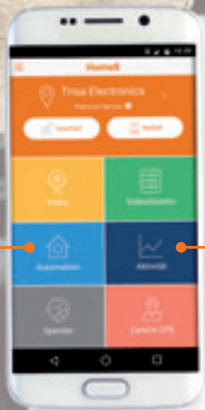

1803.04: Fr. 79.00

1805.04: Fr. 79.00

tutti i prezzi in CHF

SMART HOME

Automazione: gestione degli apparecchi a casa

Attività: Rilevatore di movimento

Impostazioni

aprire e chiudere della porta garage

Grandezza: 70x52x16 mm

Apriporta garage (Art.1804.02)

- Apertura e chiusura della porta garage comandabile via app
- Trasmette un messaggio agli utenti autorizzati per una maggiore sicurezza
- Ogni movimento del portone viene registrato in un protocollo
- compatibile con qualsiasi azionamento per porte