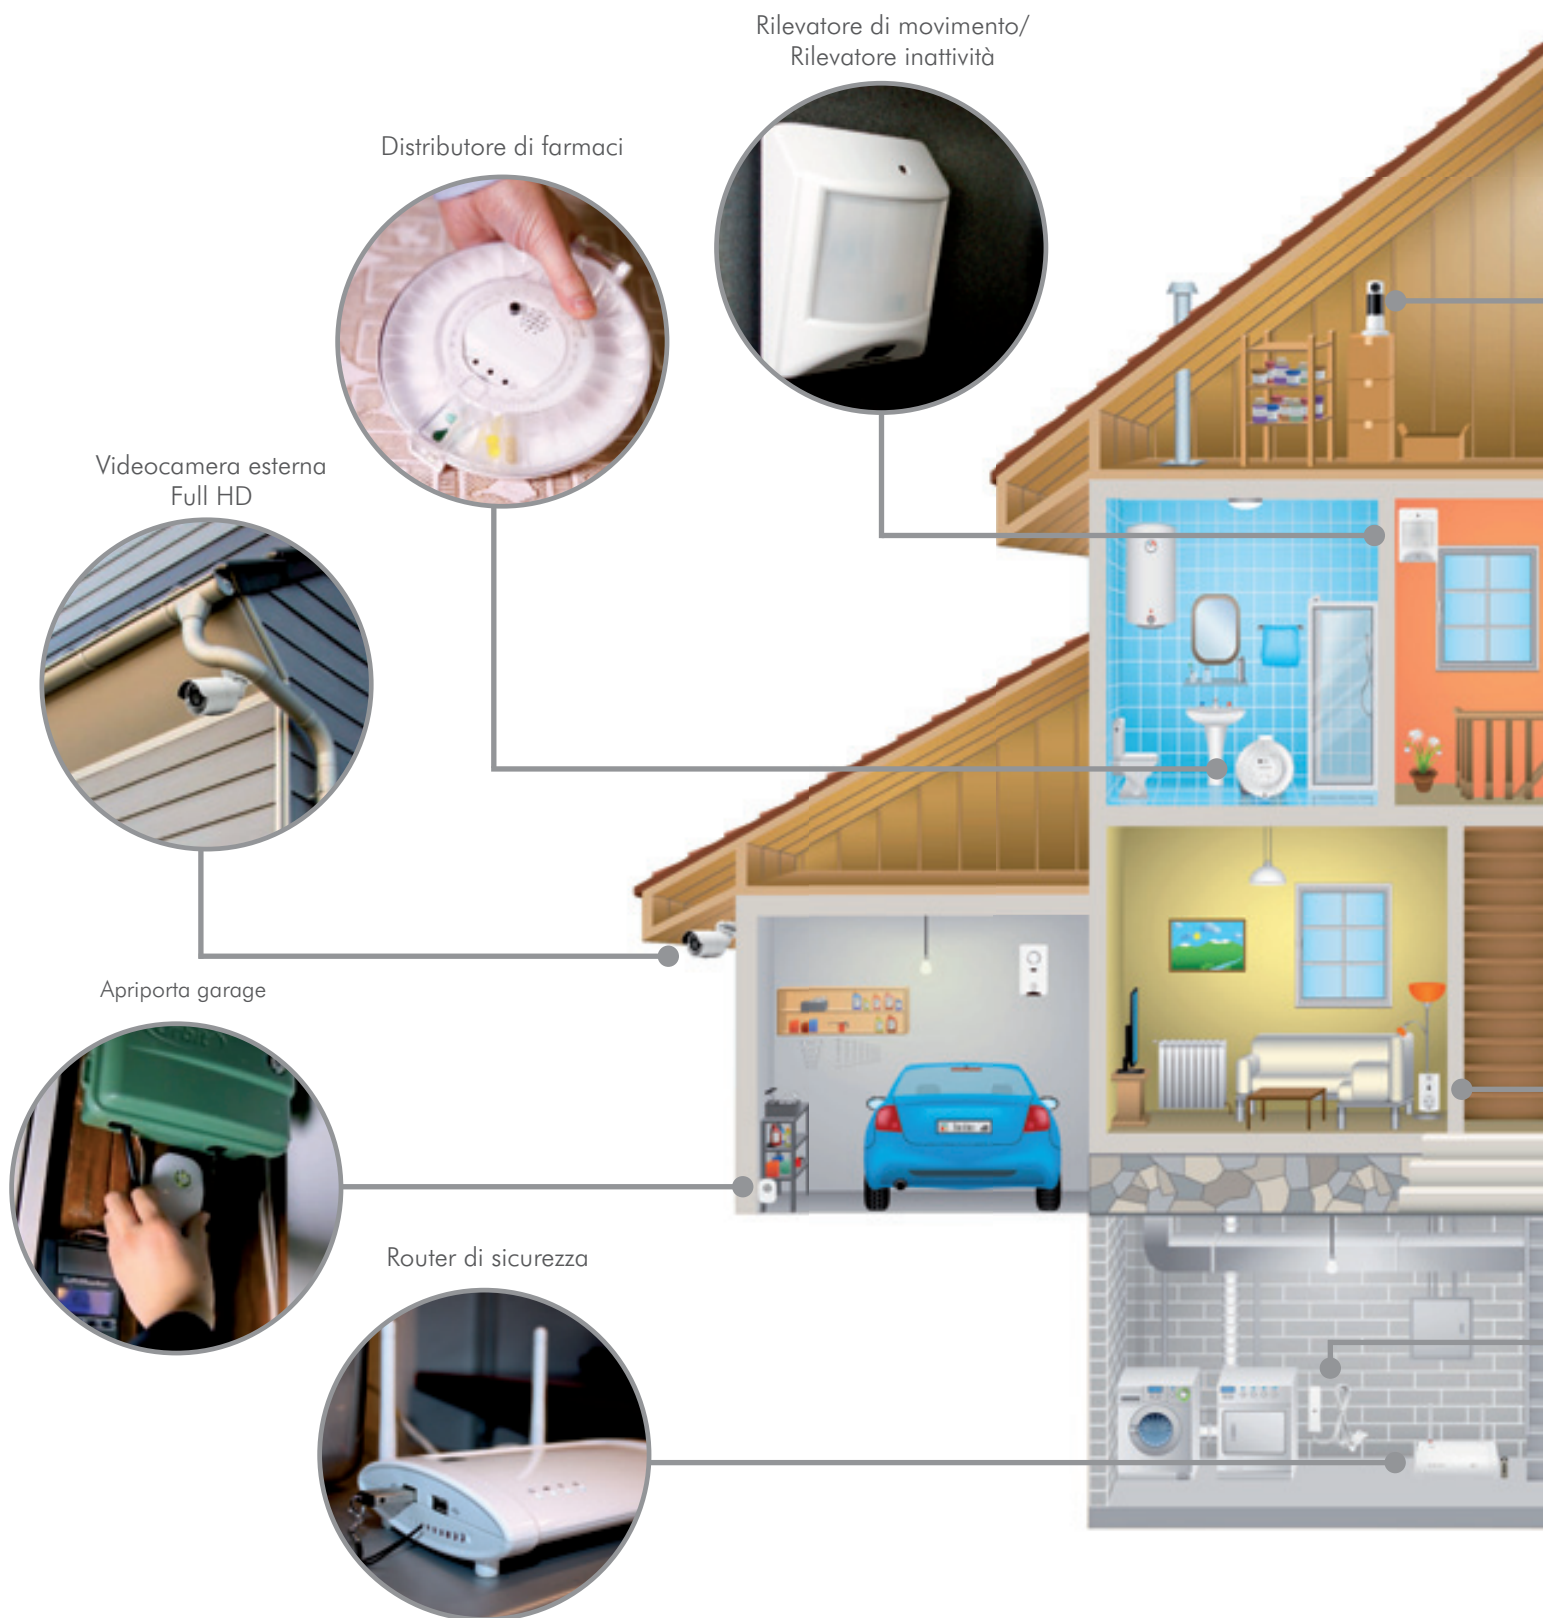

Fr. 89.00

tutti i prezzi in CHF

PLUG & PLAY

Scansioni il codice QR o scarichi l'App da AppStore/GooglePlay, crei un utente e così può già utilizzare Home8.

Pochi minuti dopo l'installazione dell'app può già vedere le videocamere preinstallate e i sensori. Si può completare con ulteriori apparecchi nel giro di pochi secondi.

APP FEATURES

Video: mostra le videocamere installate

Videogramma: riprese di incidenti memorizzate

Automazione: gestione degli apparecchi a casa

Attività: Rilevatore di movimento

Distributore: Assunzione di farmaci

Care24: rilevamento posizione via GPS tramite apparecchi mobili

Utente autorizzato: mostra gli utenti autorizzati

Gestione apparecchi: mostra gli apparecchi installati

Numeri di emergenza: Numeri in caso di emergenza

Contatti di emergenza: Contatti in caso di emergenza

Profilo: Il Suo profilo utente

Cronologia: tutti gli incidenti memorizzati

CAMPO DI APPLICAZIONE

Videocamera girevole HD

sensore porte e finestre

Rilevatore di caduta