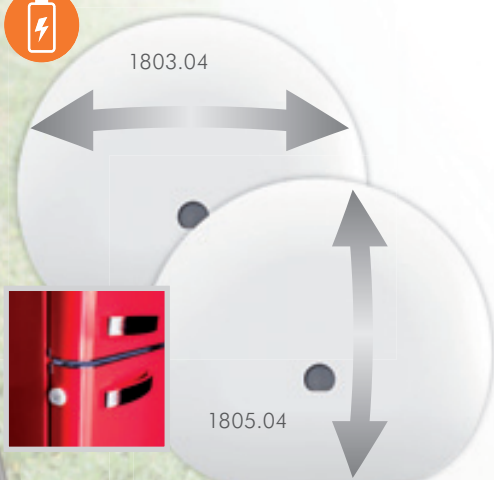

Attività: Rilevatore di movimento

Impostazioni

accensione/spegnimento degli apparecchi elettronici

Grandezza: 105x58x38 mm

Presa della corrente telecomandata (Art.1804.01)

- si può gestire ovunque tramite App
- comoda accensione/spegnimento degli apparecchi elettronici
- misura il consumo energetico

Fr. 129.00

Grandezza: 85x25x20 mm

Sensore porte e finestre (Art.1803.01)

- avvisa se porte e finestre sono aperte o chiuse
- attivazione della videocamera e della sirena in caso di scasso o apertura
- fissaggio semplice
- incl. CR123A batteria

Fr. 89.00

Grandezza: 30x33x8 mm

Sensore di attività (Art.1803.04) Sensore Med Box (Art.1805.04)

- avvisa in caso di movimento
- disponibile per movimenti orizzontali (esempio: porta del armadio) o verticali (esempio: box dei medicinali)
- semplice fissaggio