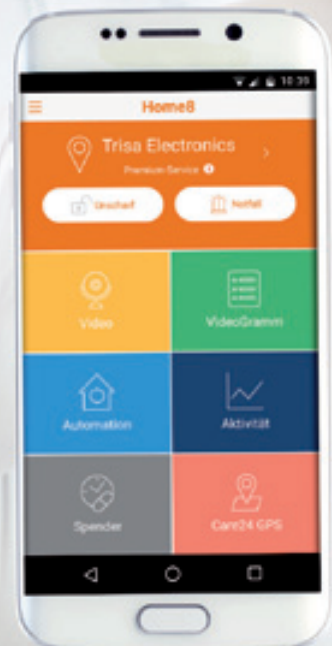

3 Smart Cameras

Varie telecamere per la sorveglianza di di interni o esterni, registrazione video in qualità HD, rilevamento di movimento e tante altre funzioni.

4 Smart Home

Avviso sul vostro smartphone e attivazione della sirena in caso di finestre e porte aperte.
Accendere e spegnere ovunque i Suoi apparecchi elettronici.

«Plug & Play»

Scaricare l'app e effettuare il login

PLUG

accendere tutti gli apparecchi

PLAY

Usare l'app e monitorare le stanze

SENTIRSI SICURI A CASA

Non lasciare la casa con incertezza: Monitorare le stanze con videocamere discrete e gestirle ovunque tramite App, senza montaggio complicato alla parete, utilizzo 24/7h.

Router di sicurezza (Set Art. 1802.70)

- allacciare al router per l'internet e avviare l'installazione automatica
- Mini videocamere e sirene (110dB) già pre-installate
- si può estendere a piacimento
- Il router di sicurezza crea una rete chiusa (Codificazione Firewall + AES-256)
- Accesso solo per utenti autorizzati
- memorizza riprese su stick USB di 16 GB
- Lunghezza del cavo (m): 1.4

Grandezza: 33x160x115 mm

Mini HD videocamera

- riconoscimento di movimento e suono calibrabile, visione notturna, audio bidirezionale (🎤 e 🗣️)
- grazie al fissaggio a sfera si può muovere in tutte le direzioni
- riprese video attivate dal movimento o continue
- Qualità video: 1280 x 720 Pixel
- Lunghezza del cavo (m): 3.0