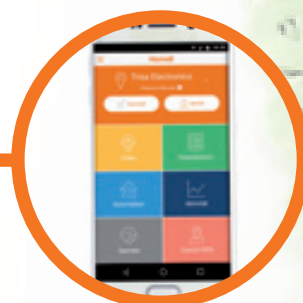

«Plug & Play»

Scaricare l'app e effettuare il login

PLUG

accendere tutti gli apparecchi

PLAY

Usare l'app e monitorare le stanze

SENTIRSI SICURI A CASA

Non lasciare la casa con incertezza: Monitorare le stanze con videocamere discrete e gestirle ovunque tramite App, senza montaggio complicato alla parete, utilizzo 24/7h.