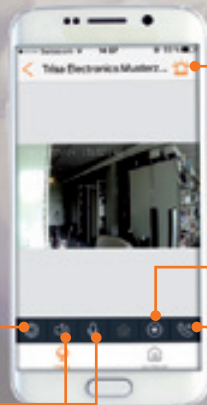

Fr. 399.00

tutti i prezzi in CHF

SMART CAMERAS

Varie telecamere per la sorveglianza di interni o esterni, registrazione video in qualità HD, rilevamento di movimento e tante altre funzioni.

Video: mostra le videocamere installate

Videogramma: riprese di incidenti memorizzate

Impostazione volume, rilevamento, veduta della videocamera

Microfono  e altoparlante 

accensione/spengimento della sirena

Registrazione e memorizzazione video