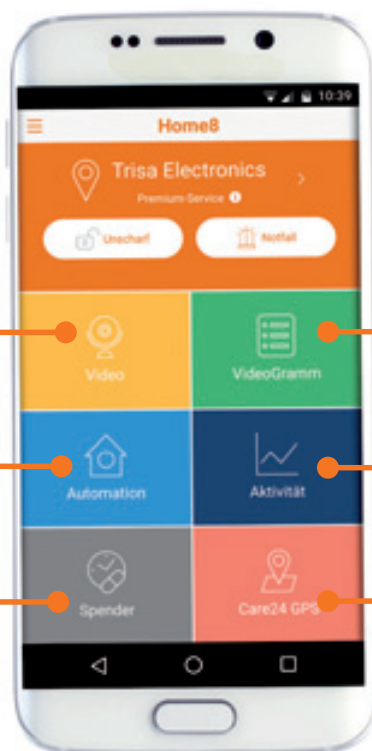

Fr. 89.00

tutti i prezzi in CHF

PLUG & PLAY

Scansioni il codice QR o scarichi l'App da AppStore/GooglePlay, crei un utente e così può già utilizzare Home8.

Pochi minuti dopo l'installazione dell'app può già vedere le videocamere preinstallate e i sensori. Si può completare con ulteriori apparecchi nel giro di pochi secondi.

APP FEATURES

Video: mostra le videocamere installate

Videogramma: riprese di incidenti memorizzate

Automazione: gestione degli apparecchi a casa

Attività: Rilevatore di movimento

Distributore: Assunzione di farmaci

Care24: rilevamento posizione via GPS tramite apparecchi mobili

Utente autorizzato: mostra gli utenti autorizzati

Gestione apparecchi: mostra gli apparecchi installati

Numeri di emergenza: Numeri in caso di emergenza