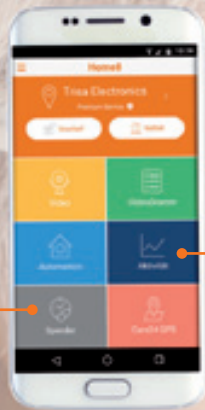

SENIOR CARE

Sono le nove di mattina. Marie Louise vuole andare a prendere il latte in cantina, quando succede quanto segue: perde l'equilibrio e cade dalla scala. L'81enne si rompe il bacino. Non può stare in piedi. Non ha con sé il telefono. Deve sopportare un forte dolore sul gelido pavimento della cantina. Dopo interminabili otto ore, sua figlia la trova. La signora è ancora distesa sul pavimento ed è in stato di forte ipotermia.

Tali situazioni possono essere evitate dal sensore di caduta. Esso informa immediatamente tutti i membri della famiglia o le persone autorizzate. Incidenti/cadute come quella di Marie Louise interessano circa l'85% delle persone al di sopra dei 60 anni. Offre aiuto anche il sensore di inattività, che viene installato in un punto dell'appartamento in cui si passa con maggiore frequenza. In caso di assenza di movimento, dopo un certo tempo viene inviato un messaggio ai parenti.

State più tranquilli voi e la vostra famiglia, scegliete una protezione completa senior: sensore di caduta e pulsante antipanico, promemoria per l'assunzione di farmaci e molto altro ancora.

Distributore: Assunzione di farmaci