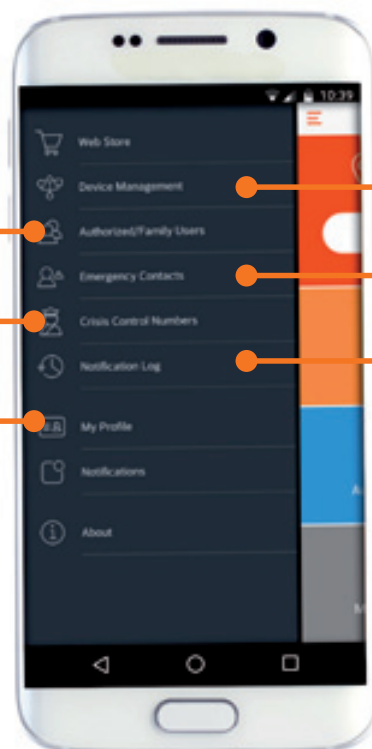

Fr. 89.00

tutti i prezzi in CHF

PLUG & PLAY

Scansioni il codice QR o scarichi l'App da AppStore/GooglePlay, crei un utente e così può già utilizzare Home8.

Pochi minuti dopo l'installazione dell'app può già vedere le videocamere preinstallate e i sensori. Si può completare con ulteriori apparecchi nel giro di pochi secondi.

APP FEATURES

Video: mostra le videocamere installate

Videogramma: riprese di incidenti memorizzate

Automazione: gestione degli apparecchi a casa

Attività: Rilevatore di movimento

Distributore: Assunzione di farmaci

Care24: rilevamento posizione via GPS tramite apparecchi mobili

Utente autorizzato: mostra gli utenti autorizzati

Gestione apparecchi: mostra gli apparecchi installati

Numeri di emergenza: Numeri in caso di emergenza

Contatti di emergenza: Contatti in caso di emergenza

Profilo: Il Suo profilo utente

Cronologia: tutti gli incidenti memorizzati

CAMPO DI APPLICAZIONE

Videocamera girevole HD

sensore porte e finestre

Rilevatore di caduta