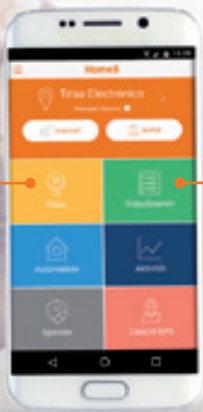

Fr. 179.00

Grandezza: 40x195x210 mm

Distributore di farmaci (Art.1805.02)

- Avvertimento per l'assunzione di farmaci
- Notifica dello stato a utenti autorizzati
- protegge dalle overdosi con la funzione timer
- fino a sei medicinali al giorno per quattro settimane
- Dà supporto con una funzione altoparlante e calendario
- incl. 4x AA batteria

Fr. 399.00

tutti i prezzi in CHF

SMART CAMERAS

Varie telecamere per la sorveglianza di interni o esterni, registrazione video in qualità HD, rilevamento di movimento e tante altre funzioni.

Video: mostra le videocamere installate

Videogramma: riprese di incidenti memorizzate

Impostazione volume, rilevamento, veduta della videocamera

Microfono  e altoparlante 

accensione/spengimento della sirena

Registrazione e memorizzazione video